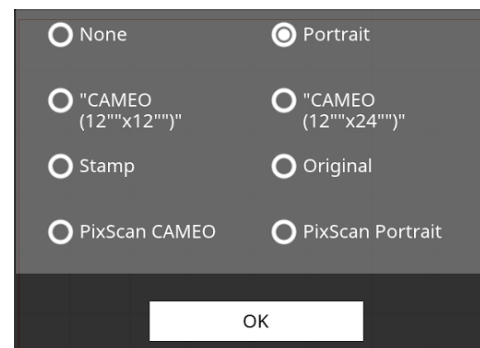

Опции

В меню Опции вы можете выбрать язык, значения по умолчанию, изменить пользователя, зарегистрировать устройство.

Выход

Полный выход из приложения.