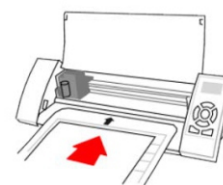

Если у вас несколько плоттеров Silhouette, справа вы сможете выбрать плоттер на который нужно послать задание.

Иконка с изображением ножа слева отправит макет на Silhouette. Меню на экране попросит вас загрузить материал. Сделайте это. Как только вы выберете OK плоттер начнет резать.