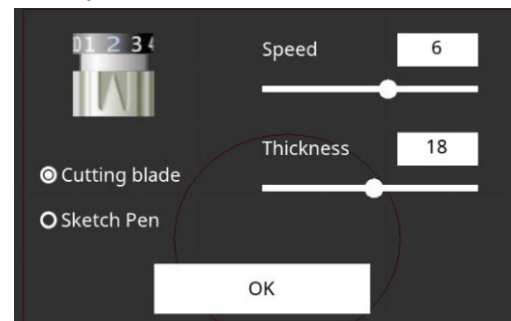

# Отправка макета на Silhouette

Перед отправкой макета на Silhouette, выберите материал из меню Установки Страницы с левой стороны страницы. Под Установками страницы выберите Тип Материала. После этого на экране возникнут параметры вылета ножа, скорости и толщины материала, рекомендуемые для него.

## Резка

Окно с установками резки показывает рекомендации для вылета, толщины, типа ножа и скорости, в соответствии с выбранным материалом.

Если у вас несколько плоттеров Silhouette, справа вы сможете выбрать плоттер на который нужно послать задание.